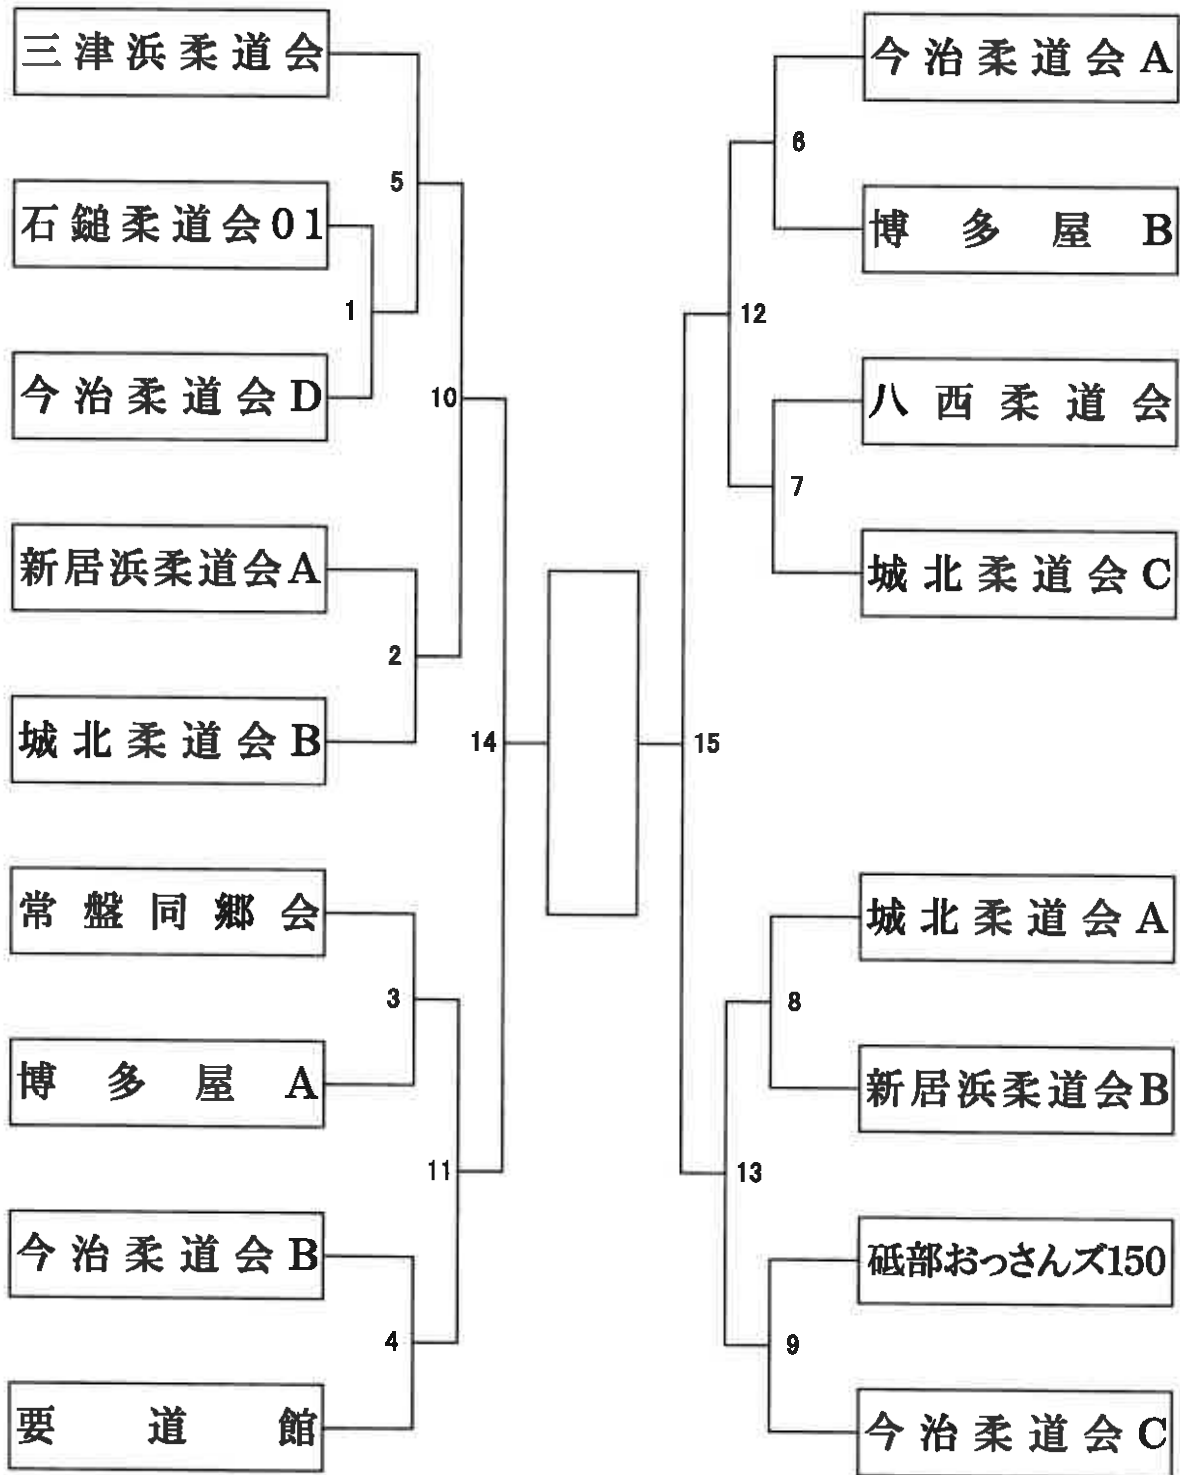

第 5 部

愛媛県柔道大会 男子 第5部 (男子3人制・団体②)

NO	所属(チーム名)	先鋒	中堅	大将	捕員
1	砥部おっさんズ150	八木 和義	竹村 実	三原 功鏡	
2	常盤同郷会	小出 翔	廣盛 賢	松山 翔太	
3	新居浜柔道会A	高橋 和也	安藤 雄太	鈴木 豪	
4	新居浜柔道会B	高橋 賢伍	一色 学	小川 礼治	
5	三津浜柔道会	澤田 芳彦	大西 裕一郎	高田 将馬	川野 英二
6	今治柔道会A	大澤 千丈	渡部 良太	大下 祐麻	
7	今治柔道会B	藤野 豊	藤田 健太郎	行本 誠	
8	今治柔道会C	春日 達文	春日 悠治	陸 拾七	
9	今治柔道会D	河合 末樹	越智 摂也	河合 龍摩	
10	城北柔道会A	山先 貴也	竹内 鑑一	山先 諒	
11	城北柔道会B	網矢 都輝	吉本 向陽	松浦 歩夢	
12	城北柔道会C	田中 恵悟	網矢 陽太	土居 竜二	
13	博多屋A	梶谷 宗平	矢野 竜二	藤原 真守	
14	博多屋B	野本 幸治	篠原 斗志也	館森 悟史	石崎 智也
15	要道館	宗 泰弘	入濱 裕士	杉原 勇紀	
16	石鎚柔道会01	松本 彩輝	渡部 響太	杉田 祐介	
17	八西柔道会	若宮 澄人	吉田 修	田邊 仁