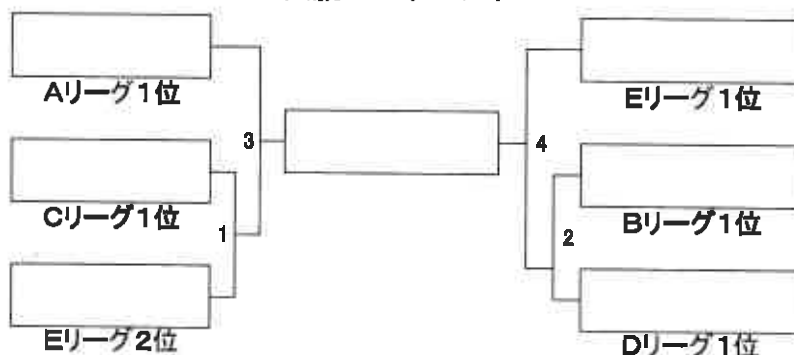

第 3 部(男子無段者・個人)

予選リーグ

Aリーグ	1 仲田	2 野田	3 河野	4 山崎	勝敗	順位
1仲田(伊予)						
2野田(松刑)						
3河野(今治)						
4山崎(博多屋)						

試合順 ①(1-2) ②(3-4) ③(1-3)
④(2-4) ⑤(1-4) ⑥(2-3)

Bリーグ	1 馬淵	2 池田	3 下条	4 秋月	勝敗	順位
1馬淵(松刑)						
2池田(伊予)						
3下条(博多屋)						
4秋月(三島)						

試合順 ①(1-2) ②(3-4) ③(1-3)
④(2-4) ⑤(1-4) ⑥(2-3)

Cリーグ	6 宇都宮	7 中山	8 篠原	9 渡邊	勝敗	順位
1宇都宮(東陵)						
2中山(博多)						
3篠原(伊予)						
4渡邊(今治)						

試合順 ①(1-2) ②(3-4) ③(1-3)
④(2-4) ⑤(1-4) ⑥(2-3)

Dリーグ	1 大森	2 北川	3 山崎	4 吉岡	勝敗	順位
1大森(今治)						
2北川(博多屋)						
3山崎(松刑)						
4吉岡(伊予)						

試合順 ①(1-2) ②(3-4) ③(1-3)
④(2-4) ⑤(1-4) ⑥(2-3)

Eリーグ	1 池田	2 藤本	3 山本	4 坂本	5 若松	勝敗	順位
1池田(博多屋)							
2藤本(今治)							
3山本(津島)							
4坂本(松刑)							
5若松(伊予)							

試合順 ①(1-2) ②(3-4) ③(1-5) ④(2-3) ⑤(4-5)
⑥(1-3) ⑦(2-4) ⑧(3-5) ⑨(1-4) ⑩(2-5)

所属(チーム名)	選手			
松山聖陵高校	宇都宮 泰鳳			
今治柔道会	大森 拓	藤本 知義	河野 義輝	
	渡邊 直仁			
博多屋	池田 樹輝	北川 貴之	中山 虎之助	
	下条 楓	山崎 哉音		
伊予柔道会	仲田 太樹	池田 邦彦	篠原 和也	
	吉岡 成典	若松 龍輝		
松山刑務所	馬淵 七海	野田 和也	山崎 巴瑠	
	坂本 翼			
三島柔道会	秋月 靖貴			
津島柔道会	山本 衛			

決勝トーナメント