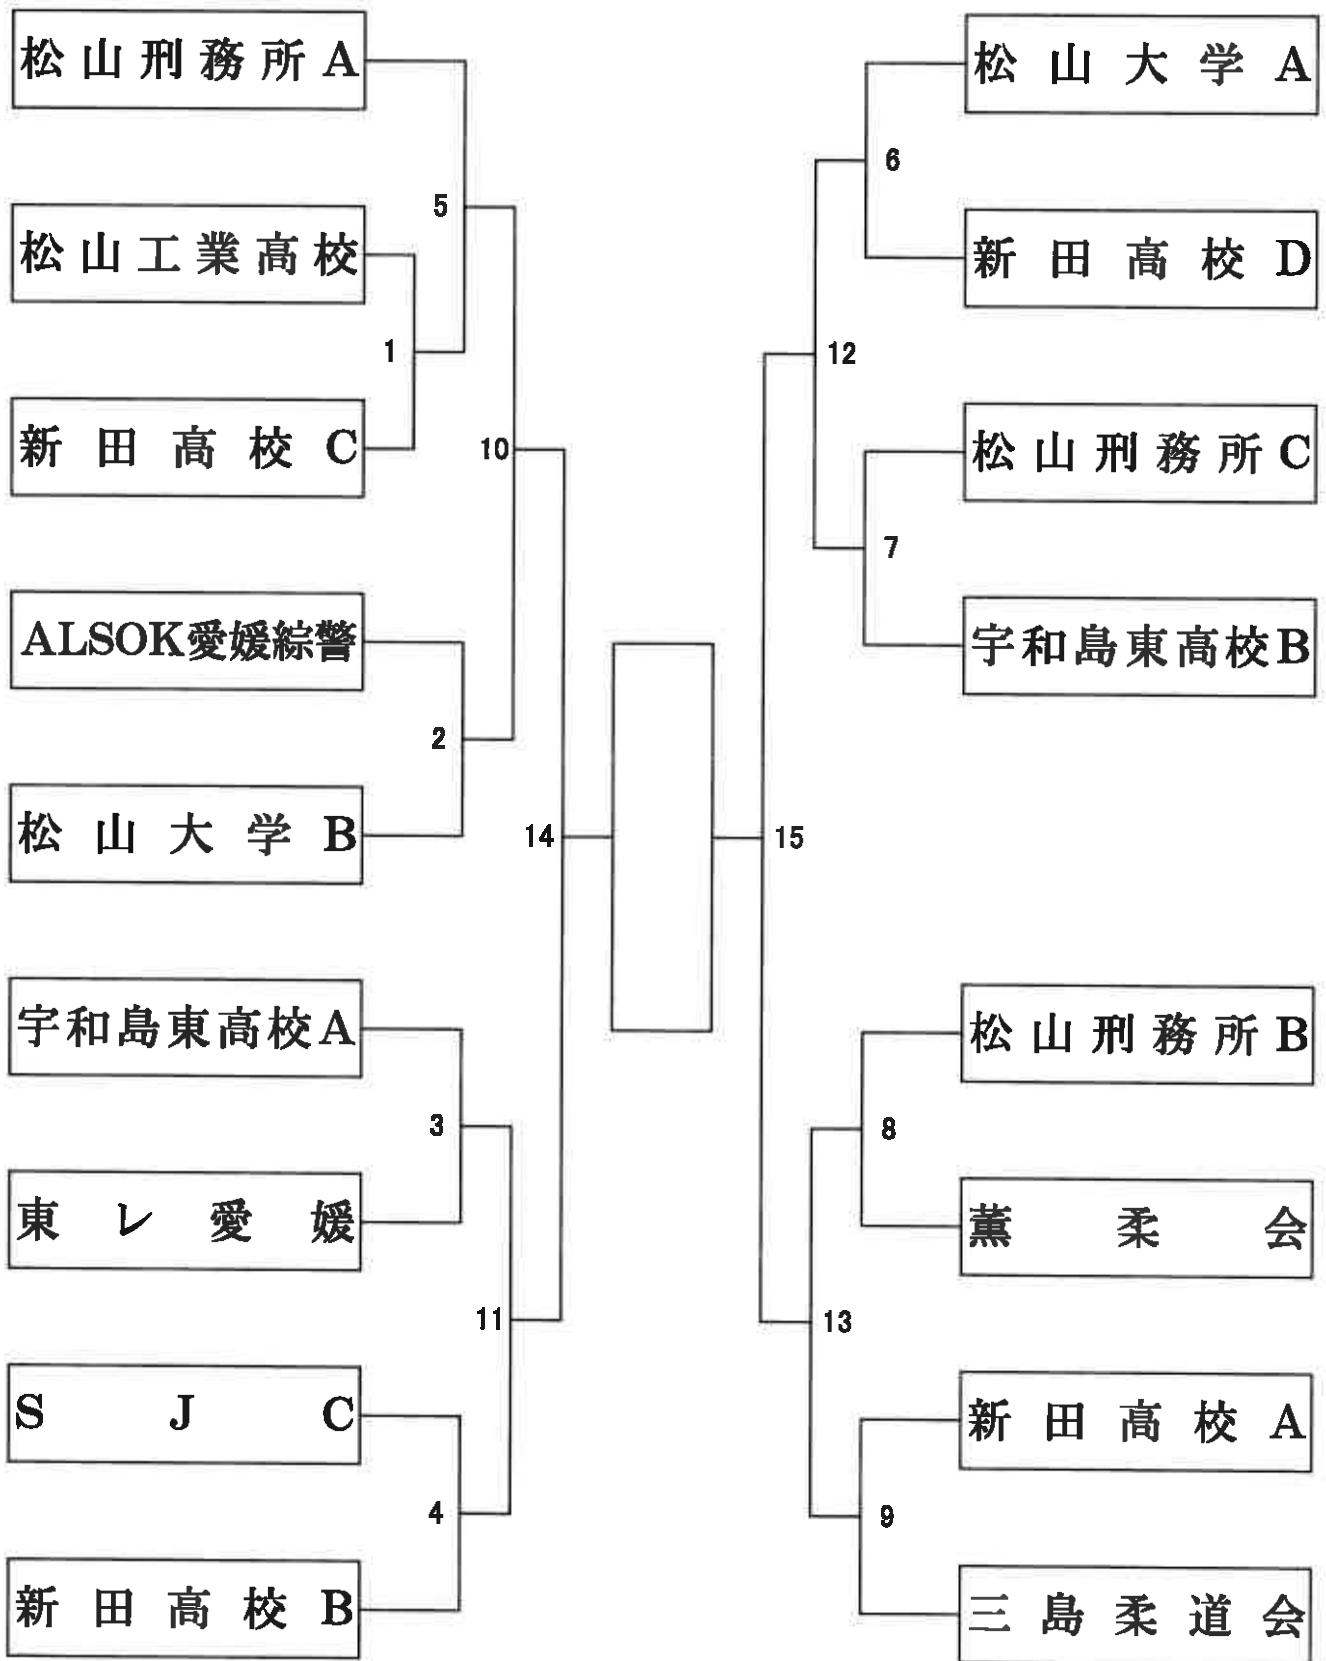

第 1 部

愛媛県柔道大会 男子 第1部 (男子5人制・団体)

NO	所属(チーム名)	先鋒	次鋒	中堅	副将	大将	捕員
1	SJC	立川 哲太	藤山 大夢	合田 走	阿河 虹希	阿河 夢斗	藤井 祐希
2	ALSOK愛媛総合警備保障	寺尾 陸	八束 寿希也	串山 謙士郎	石橋 悠	坪内 大空	正岡 晃裕
3	松山刑務所A	渡邊 祐太	山先 一平	山本 国也	井上 昌也	寒川 雄太	
4	松山刑務所B	小島 隆仁郎	吉本 康弘	久保 宗平	丸山 寛司	浜田 和貴	
5	松山刑務所C	桑山 雄太	川原 利勝	川元 蓮尊	小川 翔也	篠原 彰	岡本 智義
6	宇和島東A	松本 篤哉	山下 佳剛	滝澤 啓人	和田 拳虎	川本 公大	
7	宇和島東B	伊藤 大造	久米 純平	佐藤 史弥	浜村 武蔵	松浦 悠青	
8	東レ愛媛	末光 雄一	小野 真之介	倉岡 勇人	河野 大羅	鳥生 渉太	
9	松山大学A	濱田 麻斗	清水 湧貴	青木 勇太	守安 未来	長明 巧	中河 龍馬
10	松山大学B	永原 瑠斗	小笠原 柊人	西本 誠矢	井上 大吾	山下 大輝	鎌田 道仁
11	三島柔道会	守屋 佳祐	斎藤 大雅	梅田 紫邑	田邊 寿弥	柳川 爽	
12	松山工業	橋本 楓太	岩田 大和	寺岡 勇翔	山田 桜生	亀田 湊大	
13	薫柔会	山本 翼	法兼 真	河野 勇人	佐々田 裕良	笠井 睦	
14	新田高校A	湯山 肇八	馬木 湮	高橋 楓芽	谷脇 杜和	佐伯 大空	
15	新田高校B	栗田 航汰	尾崎 廉	木下 大豪	田中 那輝	井川 丈太郎	田村 康士郎
16	新田高校C	升澤 慶多	西本 翔一	兵頭 呉樹	徳永 雄飛	河野 武	
17	新田高校D	横田 悠斗	菊池 哲平	井川 獅文	高津 拓実	石井 貴太