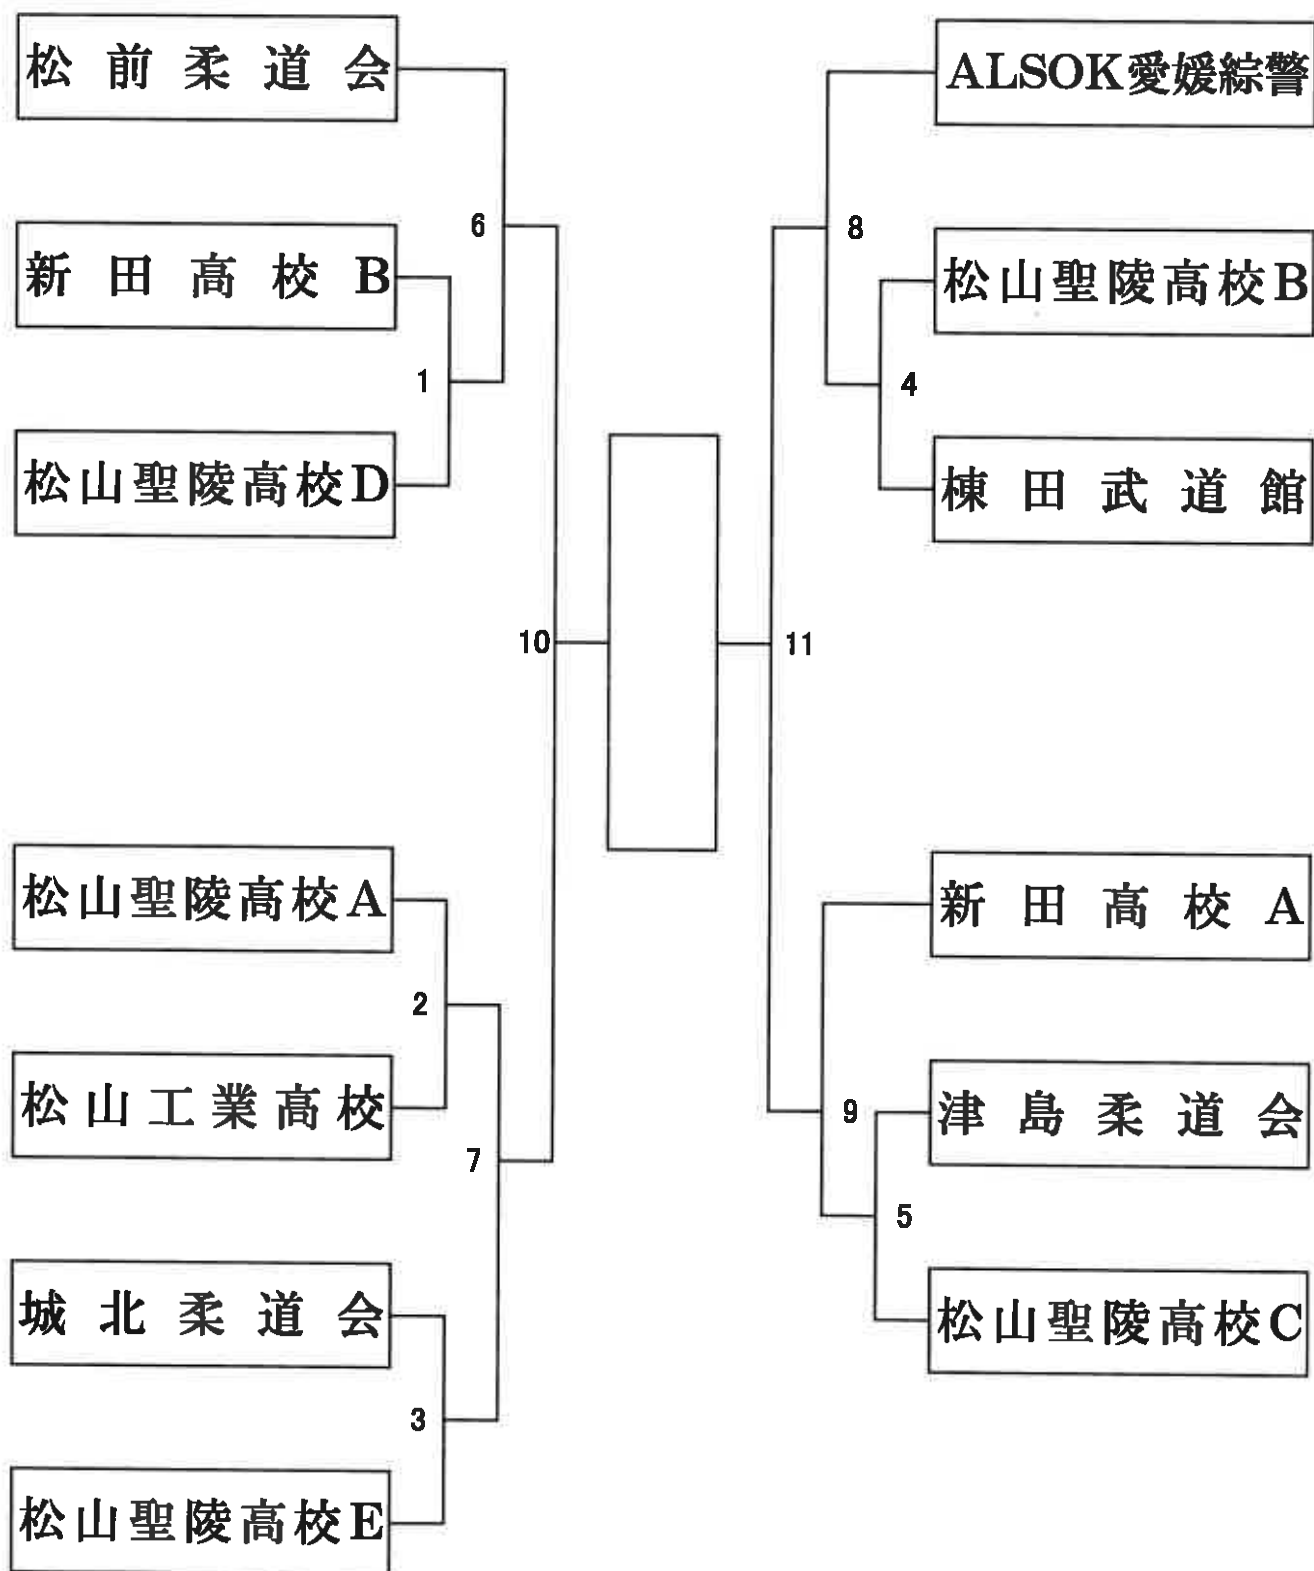

第 2 部

愛媛県柔道大会 男子 第2部 (男子3人制・団体①)

NO	所属(チーム名)	先鋒	中堅	大将	捕員
1	松山聖陵高校A	田手 颯矢	野本 真砂斗	武田 葵登	
2	松山聖陵高校B	竹田 昊青	平野 幸大	松浦 拓夢	
3	松山聖陵高校C	石崎 公涼	定井 志士	山本 蓮	
4	松山聖陵高校D	門田 綾太郎	川野 至	亀岡 雅矢	
5	松山聖陵高校E	石崎 喬太郎	定井 創	幾島 遼	
6	津島柔道会	岡本 悠治	森岡 英二	佐々木 聡	斧 直哉
7	城北柔道会	山内廉平	脇田裕次	江戸 正人	
8	松前柔道会	林祐哉	山本竜輝	好永大輝	
9	ALSOK愛媛総合警備保障	小島 清人	斧 俊晃	谷岡 龍星	武田 恒
10	棟田武道館	渡部 瑛心	青野 圭惟巧	竹松 孝謙	マヤ 海輝
11	松山工業	岡田 大和	高橋 正樹	大野 陸仁	芳野 玖斗
12	新田高校A	久保 雄生	梶原 聖生	松下 宗太郎	
13	新田高校B	大嵩雄大	武智ノム	和田拓大