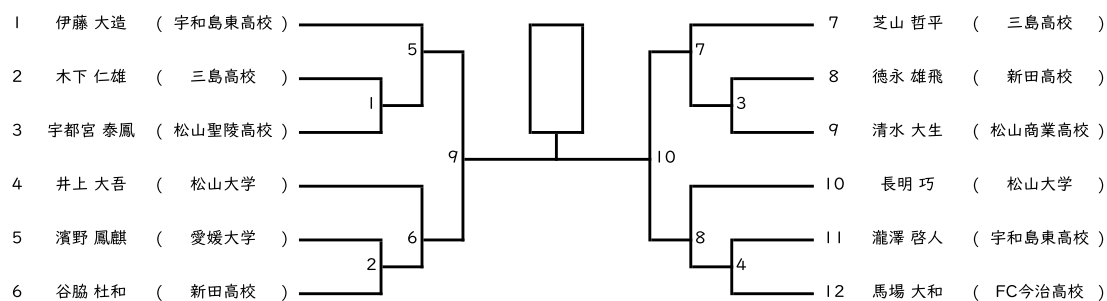

男子 73 kg級

男子 81 kg級

男子 90 kg級