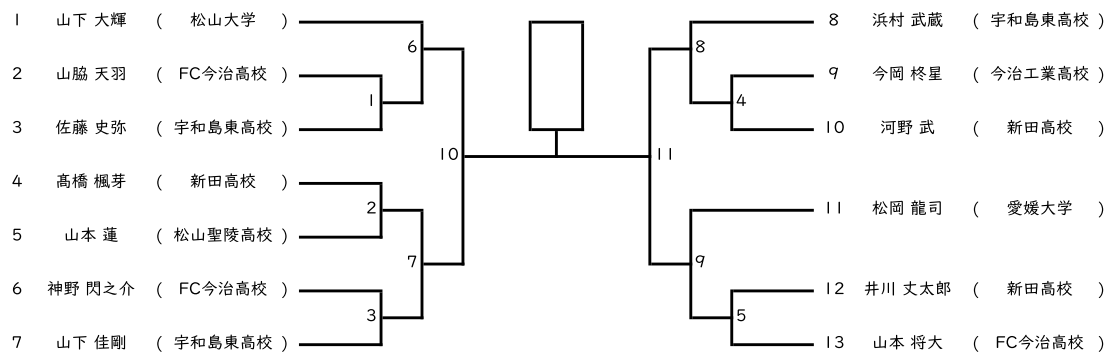

男子 73 kg級

男子 81 kg級

男子 90 kg級