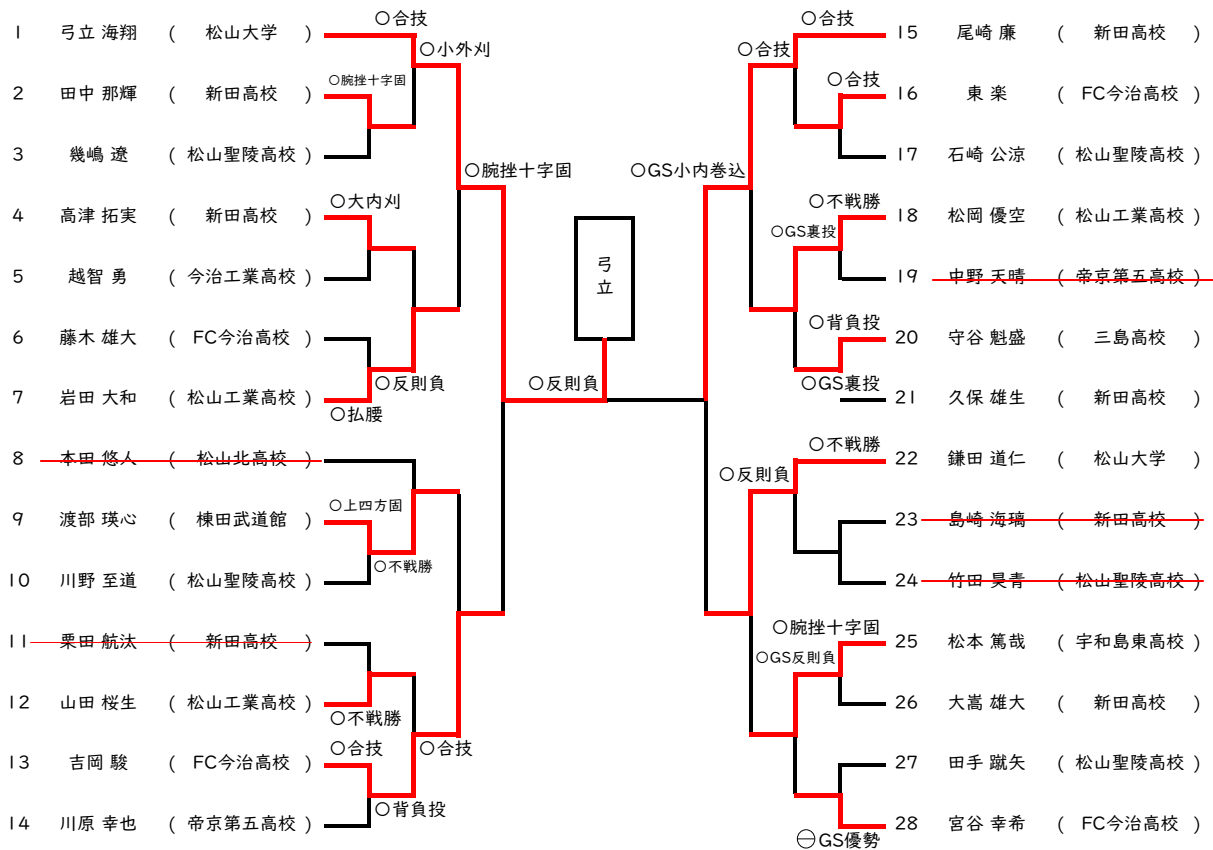

### 男子 60kg級