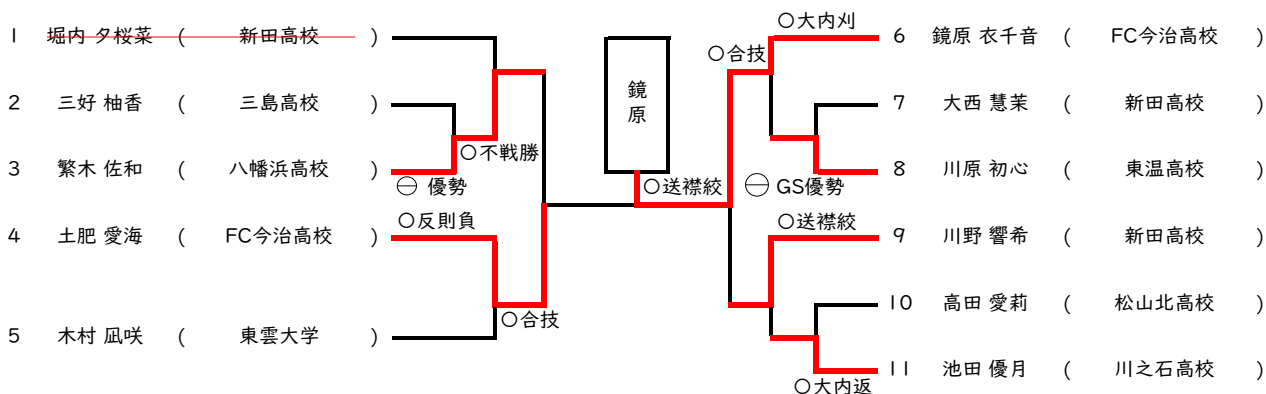

女子 4 8 kg級

女子 5 2 kg級

女子 5 7 kg級

女子 6 3 kg級