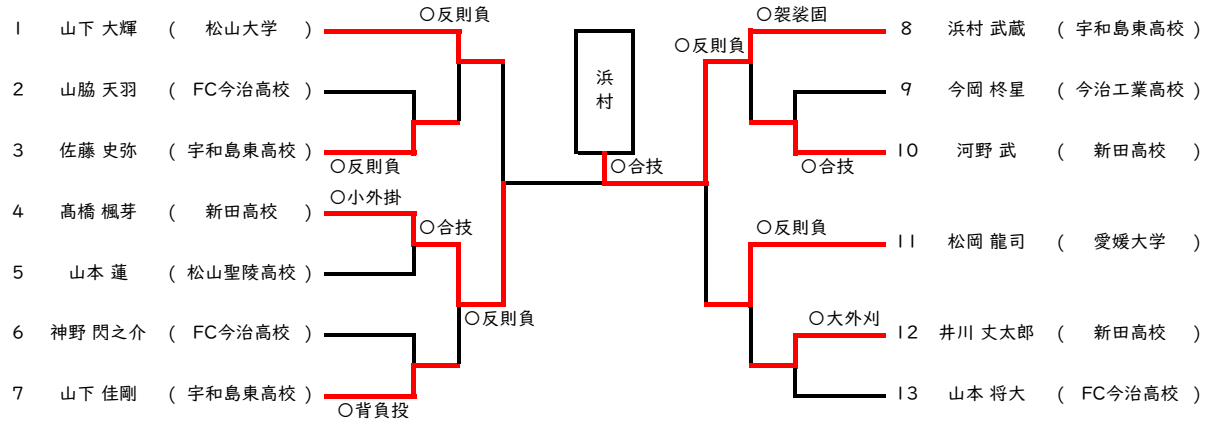

男子 73 kg級

男子 81 kg級

男子 90 kg級