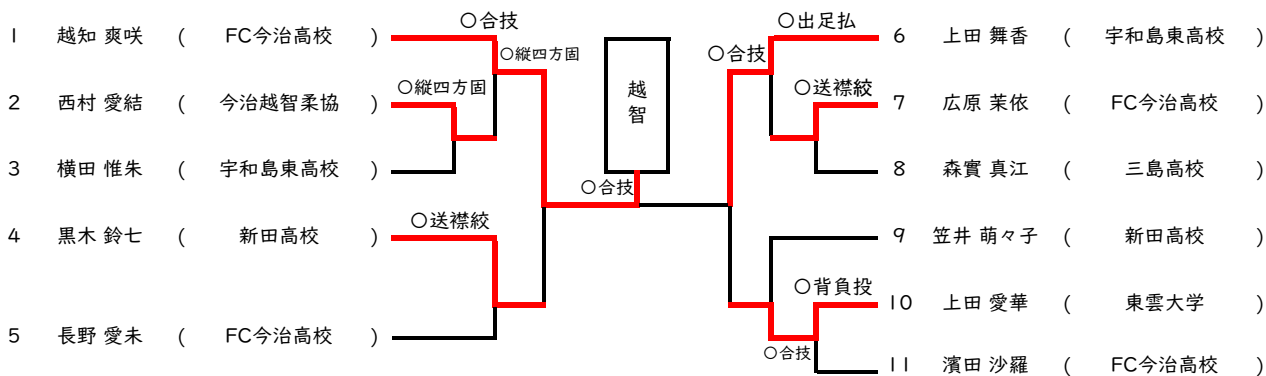

女子 4 8 kg級

女子 5 2 kg級

女子 5 7 kg級

女子 6 3 kg級