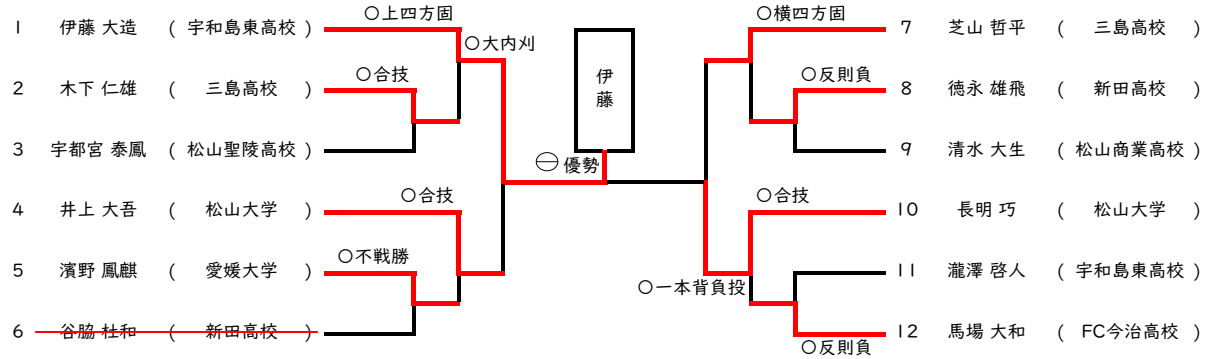

男子 73 kg級

男子 81 kg級

男子 90 kg級