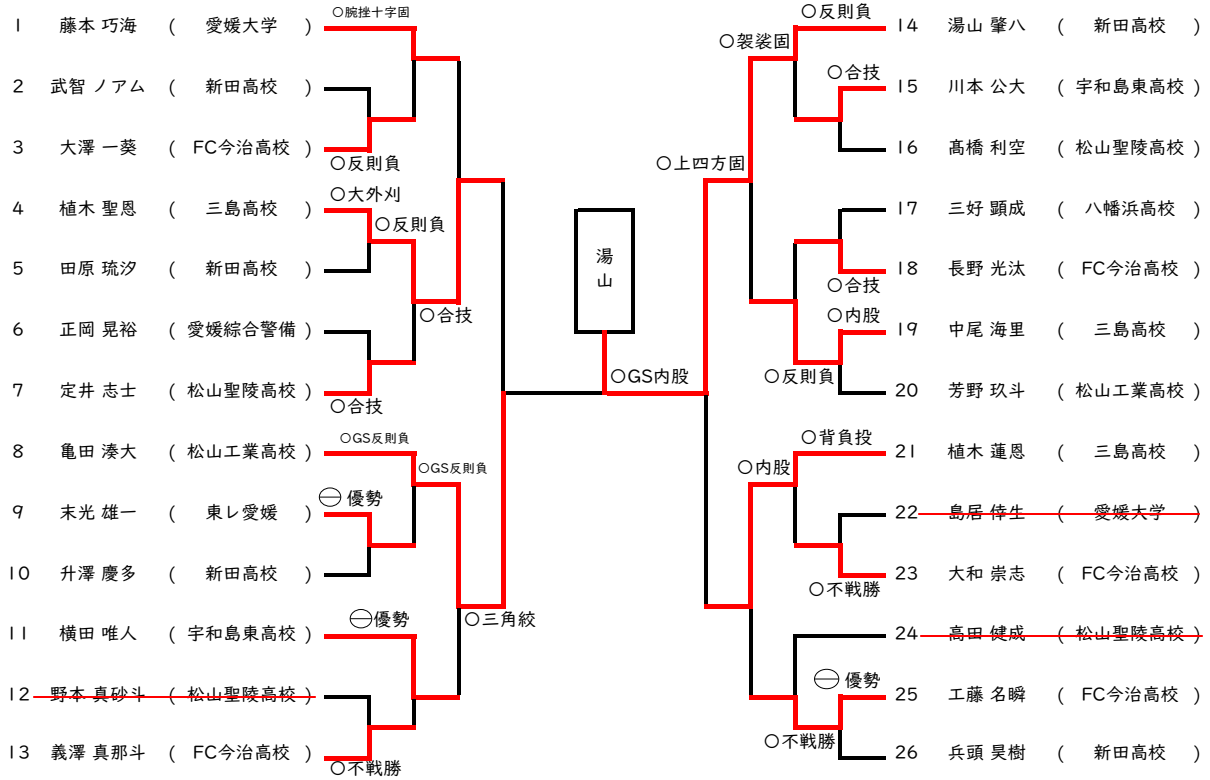

男子 73 kg級

男子 81 kg級

男子 90 kg級