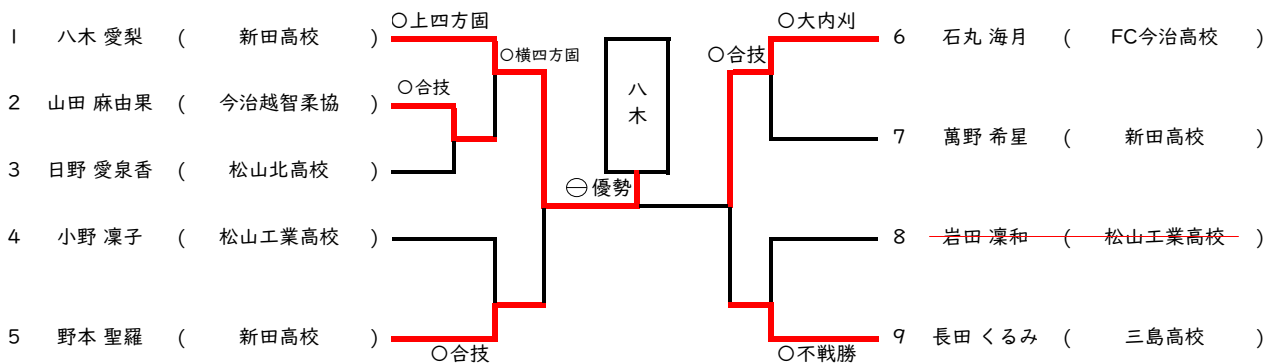

女子 4 8 kg級

女子 5 2 kg級

女子 5 7 kg級

女子 6 3 kg級