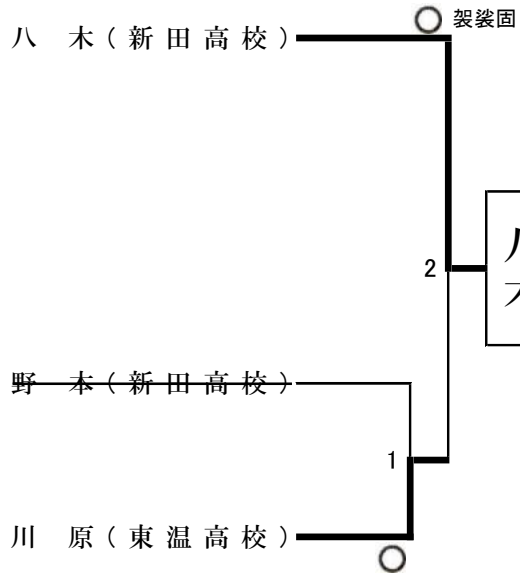

◎男子個人選手権  
○予選トーナメント

◎女子個人選手権  
○予選トーナメント

1組

3組

2組

4組

◎ 男子個人選手権 決勝リーグ

	A 福井	B 伊藤	C 村上	D 吉村	勝数	負数	順位
A 福井(愛媛県警察)		○ 隅返し	△ 一本負	● 判定勝	2	1	2
B 伊藤(宇和島東高)	△ 一本負		△ 優勢負	△ 判定負	0	3	4
C 村上(愛媛県警察)	○ 合技	● 優勢勝		△ 判定負	2	1	1
D 吉村(愛媛県警察)	△ 判定負	● 判定勝	● 判定勝		2	1	3

1～3位の順位は内容差による。

1位 村上 大樹(愛媛県警) 2位 福井 健太(愛媛県警) 3位 吉村 豪(愛媛県警)

◎ 女子個人選手権 決勝リーグ

	A 八木	B 川添	C 上甲	D 田中	勝数	負数	順位
A 八木(新田高校)		○ 反則勝	● 判定勝	● 判定勝	3	0	1
B 川添(新田高校)	△ 反則負		△ 判定負	△ 判定負	0	3	4
C 上甲(宇和島東高)	△ 判定負	● 判定勝		△ 判定負	1	2	3
D 田中(松前柔道会)	△ 判定負	● 判定勝	● 判定勝		2	1	2