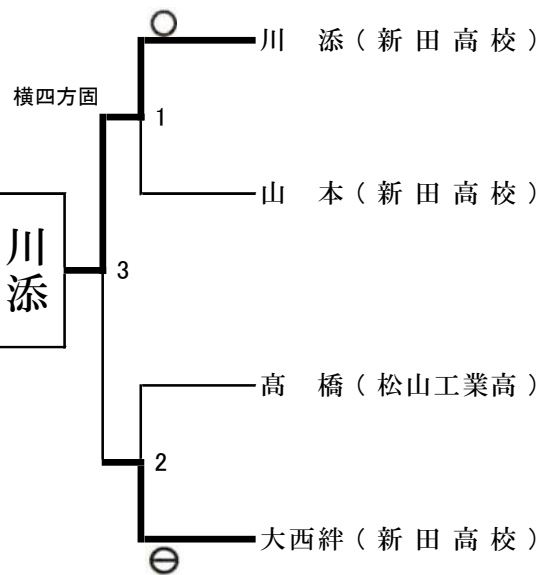

◎男子個人選手権  
○予選トーナメント

◎女子個人選手権  
○予選トーナメント

1組

3組

2組

4組

◎ 男子個人選手権 決勝リーグ

	A 福井	B 伊藤	C 村上	D 吉村	勝数	負数	順位
A 福井(愛媛県警察)		○ 隅返し	△ 一本負	● 判定勝	2	1	2
B 伊藤(宇和島東高)	△ 一本負		△ 優勢負	△ 判定負	0	3	4
C 村上(愛媛県警察)	○ 合技	● 優勢勝		△ 判定負	2	1	1
D 吉村(愛媛県警察)	△ 判定負	● 判定勝	● 判定勝		2	1	3

1～3位の順位は内容差による。

1位 村上 大樹(愛媛県警) 2位 福井 健太(愛媛県警) 3位 吉村 豪(愛媛県警)

◎ 女子個人選手権 決勝リーグ

	A 八木	B 川添	C 上甲	D 田中	勝数	負数	順位
A 八木(新田高校)		○ 反則勝	● 判定勝	● 判定勝	3	0	1
B 川添(新田高校)	△ 反則負		△ 判定負	△ 判定負	0	3	4
C 上甲(宇和島東高)	△ 判定負	● 判定勝		△ 判定負	1	2	3
D 田中(松前柔道会)	△ 判定負	● 判定勝	● 判定勝		2	1	2