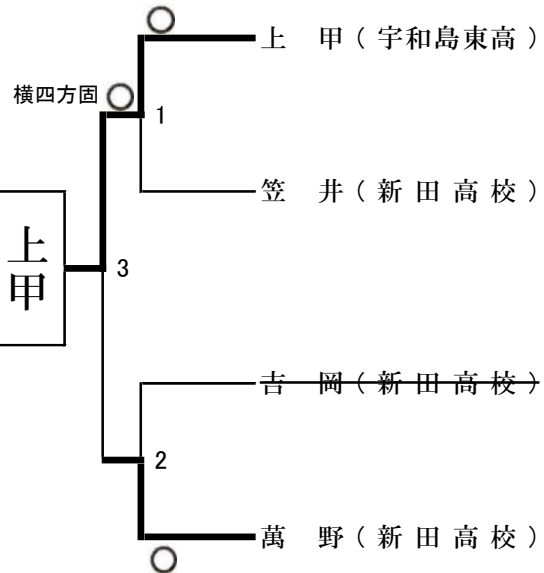

◎男子個人選手権  
○予選トーナメント

◎女子個人選手権  
○予選トーナメント

1組

3組

2組

4組

◎ 男子個人選手権 決勝リーグ

	A 福井	B 伊藤	C 村上	D 吉村	勝数	負数	順位
A 福井(愛媛県警察)		○ 隅返し	△ 一本負	● 判定勝	2	1	2
B 伊藤(宇和島東高)	△ 一本負		△ 優勢負	△ 判定負	0	3	4
C 村上(愛媛県警察)	○ 合技	● 優勢勝		△ 判定負	2	1	1
D 吉村(愛媛県警察)	△ 判定負	● 判定勝	● 判定勝		2	1	3

1～3位の順位は内容差による。

1位 村上 大樹(愛媛県警) 2位 福井 健太(愛媛県警) 3位 吉村 豪(愛媛県警)

◎ 女子個人選手権 決勝リーグ

	A 八木	B 川添	C 上甲	D 田中	勝数	負数	順位
A 八木(新田高校)		○ 反則勝	● 判定勝	● 判定勝	3	0	1
B 川添(新田高校)	△ 反則負		△ 判定負	△ 判定負	0	3	4
C 上甲(宇和島東高)	△ 判定負	● 判定勝		△ 判定負	1	2	3
D 田中(松前柔道会)	△ 判定負	● 判定勝	● 判定勝		2	1	2