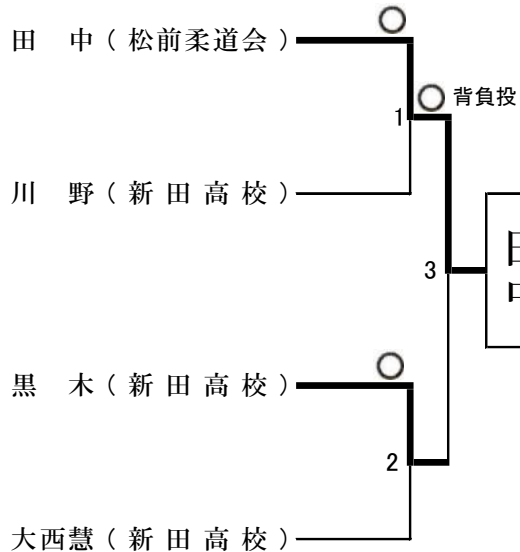

◎男子個人選手権  
○予選トーナメント

◎女子個人選手権  
○予選トーナメント

1組

3組

2組

4組

◎ 男子個人選手権 決勝リーグ

	A 福井	B 伊藤	C 村上	D 吉村	勝数	負数	順位
A 福井(愛媛県警察)		○ 隅返し	△ 一本負	● 判定勝	2	1	2
B 伊藤(宇和島東高)	△ 一本負		△ 優勢負	△ 判定負	0	3	4
C 村上(愛媛県警察)	○ 合技	● 優勢勝		△ 判定負	2	1	1
D 吉村(愛媛県警察)	△ 判定負	● 判定勝	● 判定勝		2	1	3

1～3位の順位は内容差による。

1位 村上 大樹(愛媛県警) 2位 福井 健太(愛媛県警) 3位 吉村 豪(愛媛県警)

◎ 女子個人選手権 決勝リーグ

	A 八木	B 川添	C 上甲	D 田中	勝数	負数	順位
A 八木(新田高校)		○ 反則勝	● 判定勝	● 判定勝	3	0	1
B 川添(新田高校)	△ 反則負		△ 判定負	△ 判定負	0	3	4
C 上甲(宇和島東高)	△ 判定負	● 判定勝		△ 判定負	1	2	3
D 田中(松前柔道会)	△ 判定負	● 判定勝	● 判定勝		2	1	2