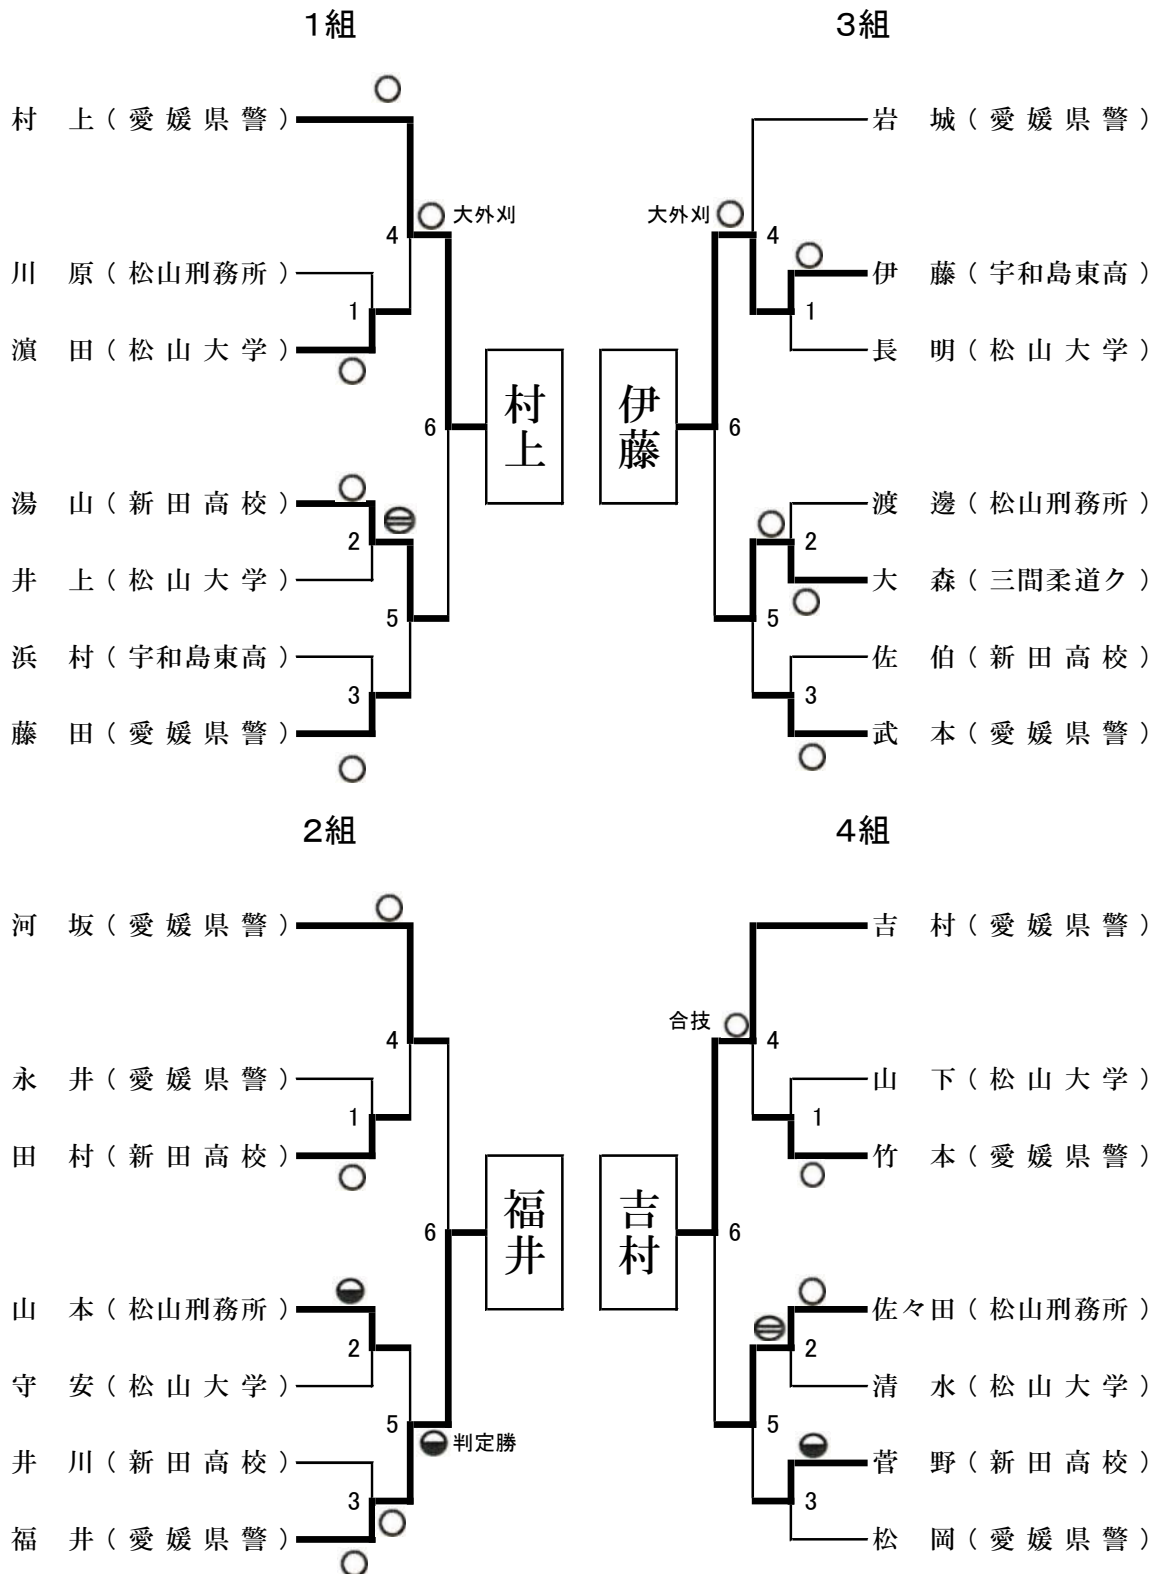

◎男子個人選手権  
○予選トーナメント

◎女子個人選手権  
○予選トーナメント

1組

3組

2組

4組

◎ 男子個人選手権 決勝リーグ

	A 福井	B 伊藤	C 村上	D 吉村	勝数	負数	順位
A 福井(愛媛県警察)		○ 隅返し	△ 一本負	● 判定勝	2	1	2
B 伊藤(宇和島東高)	△ 一本負		△ 優勢負	△ 判定負	0	3	4
C 村上(愛媛県警察)	○ 合技	● 優勢勝		△ 判定負	2	1	1
D 吉村(愛媛県警察)	△ 判定負	● 判定勝	● 判定勝		2	1	3

1～3位の順位は内容差による。

1位 村上 大樹(愛媛県警) 2位 福井 健太(愛媛県警) 3位 吉村 豪(愛媛県警)

◎ 女子個人選手権 決勝リーグ

	A 八木	B 川添	C 上甲	D 田中	勝数	負数	順位
A 八木(新田高校)		○ 反則勝	● 判定勝	● 判定勝	3	0	1
B 川添(新田高校)	△ 反則負		△ 判定負	△ 判定負	0	3	4
C 上甲(宇和島東高)	△ 判定負	● 判定勝		△ 判定負	1	2	3
D 田中(松前柔道会)	△ 判定負	● 判定勝	● 判定勝		2	1	2

1位 八木 愛梨(新田高校) 2位 田中 愛夢(松前柔道会) 3位 上甲 華(宇和島東高)