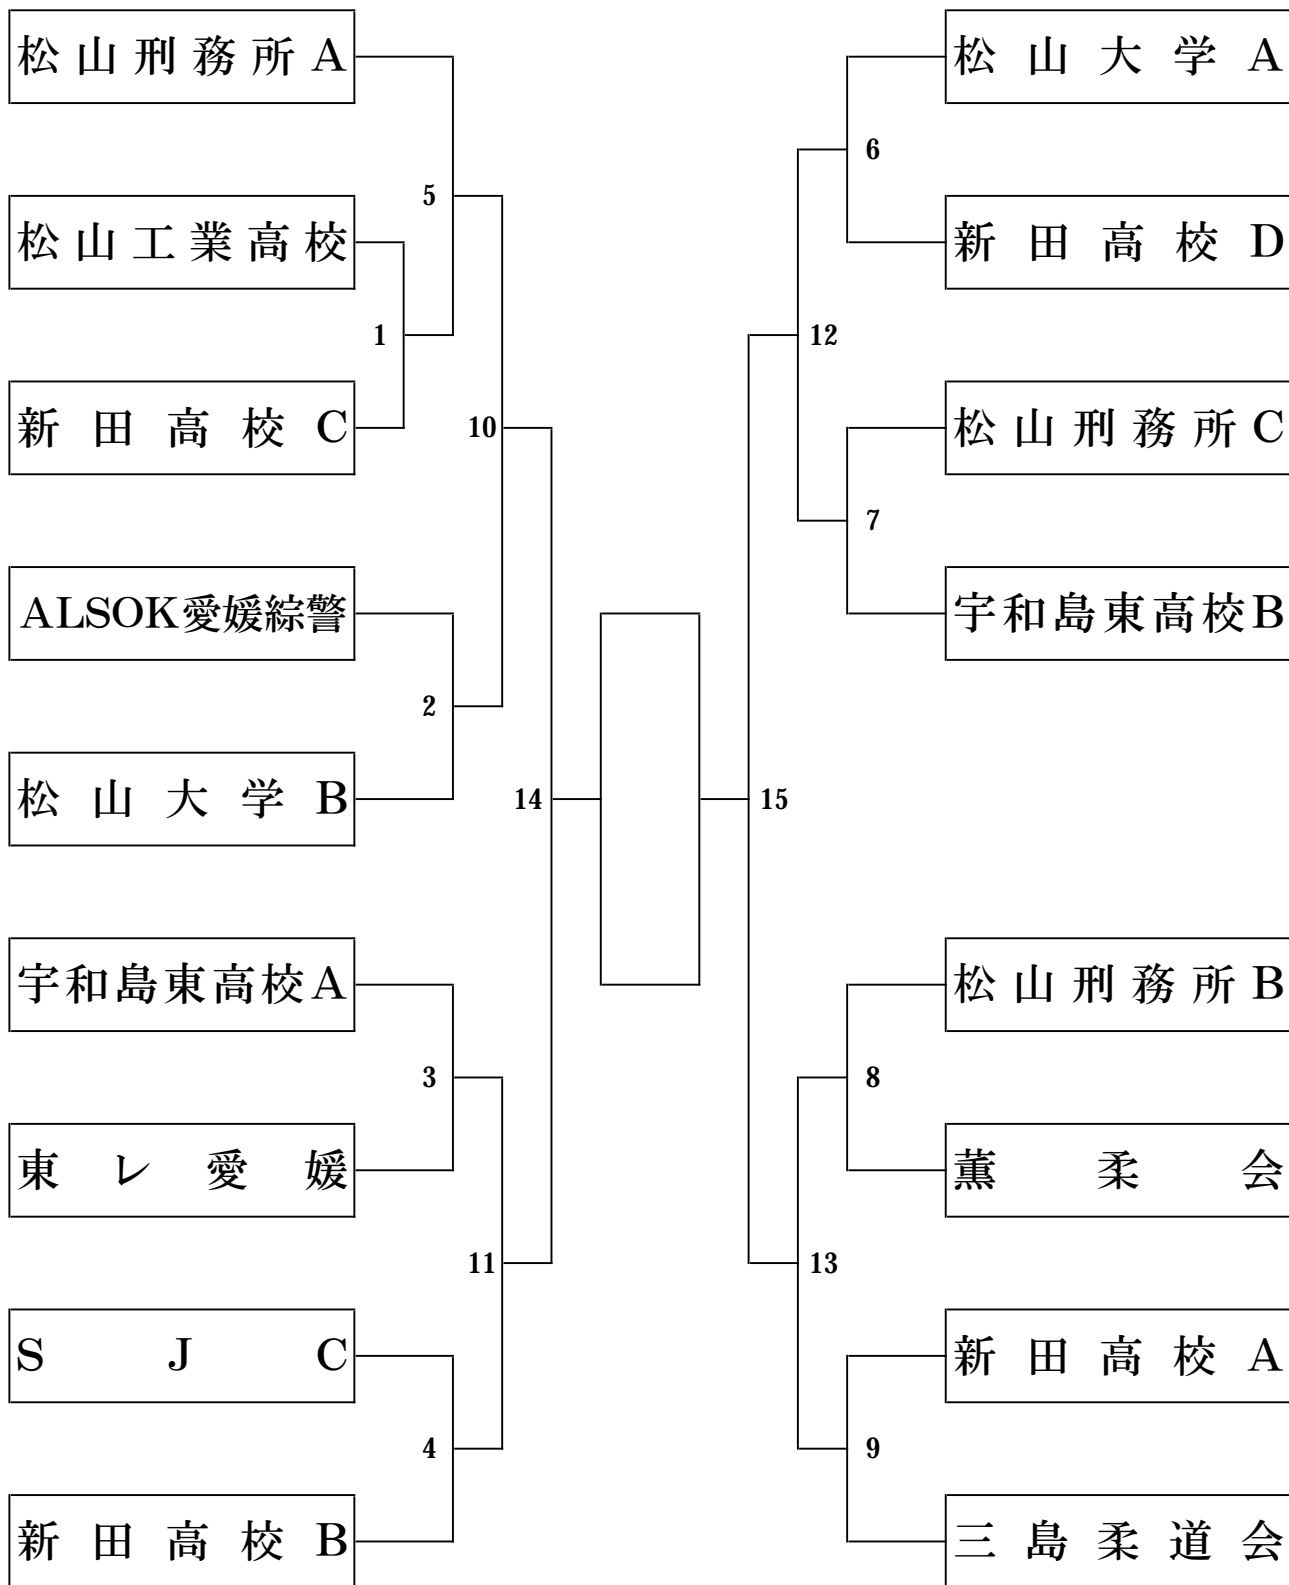

# 第 1 部

愛媛県柔道大会 男子 第1部 (男子5人制・団体)

NO	所属(チーム名)	先鋒	次鋒	中堅	副将	大将	捕員
1	SJC	立川 哲太	藤山 大夢	合田 走	阿河 虹希	阿河 夢斗	藤井 祐希
2	ALSOK愛媛総合警備保障	寺尾 陸	八束 寿希也	串山 謙士郎	石橋 悠	坪内 大空	正岡 晃裕
3	松山刑務所A	渡邊 祐太	山先 一平	山本 国也	井上 昌也	寒川 雄太	
4	松山刑務所B	小島 隆仁郎	吉本 康弘	久保 宗平	丸山 寛司	洪田 和貴	
5	松山刑務所C	桑山 雄太	川原 利勝	川元 蓮尊	小川 翔也	篠原 彰	岡本 智義
6	宇和島東高校A	松本 篤哉	山下 佳剛	滝澤 啓人	和田 拳虎	川本 公大	
7	宇和島東高校B	伊藤 大造	久米 純平	佐藤 史弥	浜村 武蔵	松浦 悠青	
8	東レ愛媛	末光 雄一	小野 真之介	倉岡 勇人	河野 大羅	鳥生 渉太	
9	松山大学A	濱田 廉斗	清水 湧貴	青木 勇太	守安 未来	長明 巧	中河 龍馬
10	松山大学B	永原 瑠斗	小笠原 柊人	西本 誠矢	井上 大吾	山下 大輝	鎌田 道仁
11	三島柔道会	守屋 佳祐	斎藤 大雅	梅田 紫邑	田邊 寿弥	柳川 爽	
12	松山工業高校	橋本 楓太	岩田 大和	寺岡 勇翔	山田 桜生	亀田 湊大	
13	薫柔会	山本 翼	法兼 真	河野 勇人	佐々田 裕良	笠井 睦	
14	新田高校A	湯山 肇八	馬木 湮	高橋 楓芽	谷脇 杜和	佐伯 大空	
15	新田高校B	栗田 航汰	尾崎 廉	木下 大豪	田中 那輝	井川 丈太郎	田村 康士郎
16	新田高校C	升澤 慶多	西本 翔一	兵頭 昊樹	徳永 雄飛	河野 武	
17	新田高校D	横田 悠斗	菊池 哲平	井川 獅文	高津 拓実	石井 貴太	